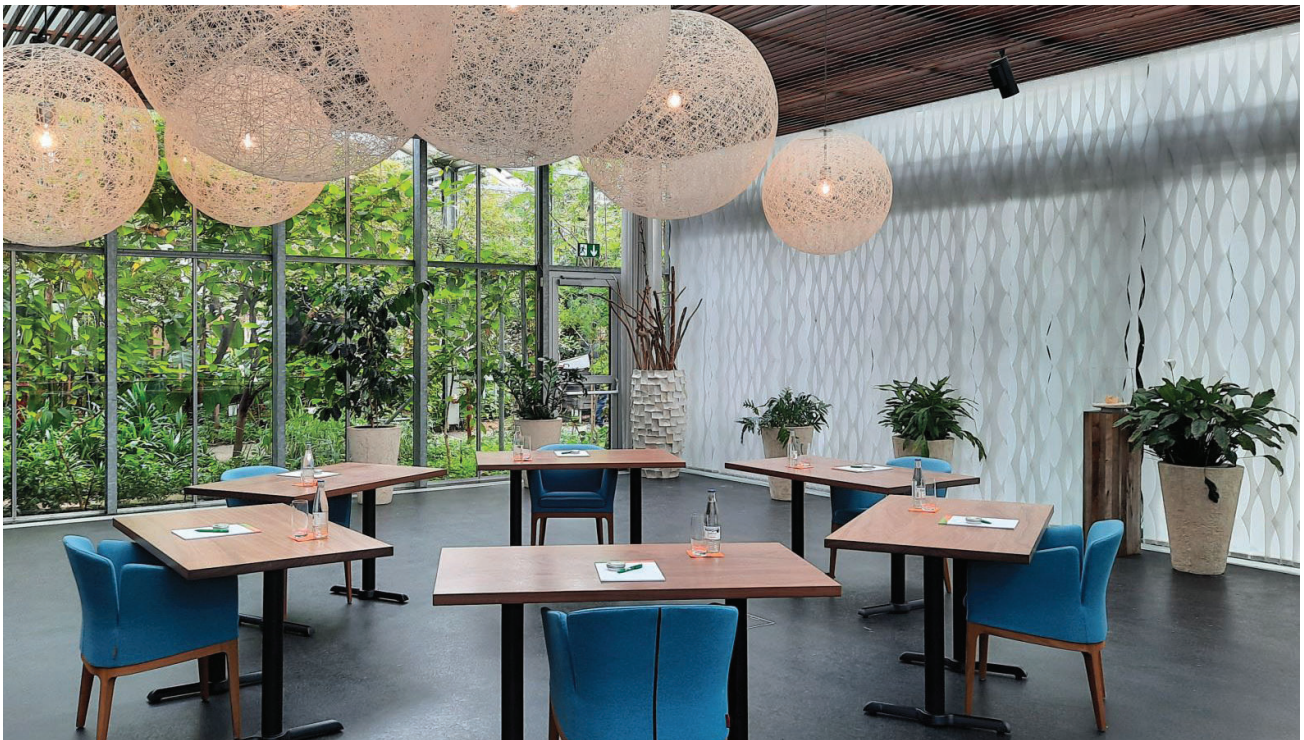

## "ÜBER-ECK" - IHRE SOCIAL DISTANCING MEETINGS UND DINNER

Von Triangel über Pentagon zu Oktagon – profitieren Sie von unserer Über-Eck Bestuhlung.

Suchen Sie eine Location für ein kleines Meeting, welche die aktuellen Bedingungen ideal berücksichtigt? Im Tropenhaus Frutigen können Sie in tropischer Umgebung Ihre Social Distancing Meetings ohne Sorgen abhalten. Kreative Ideen aber auch strategische Entscheide können so ohne problemlos gesponnen und getroffen werden.

Als Halbtages oder Ganztagesseminar oder stundenweise buchbar, inklusive Beamer und Leinwand. Natürlich auch in Kombination eines Lunchs oder Dinners. Buchbar als 3-Eck bis 8-Eck Varianten.

Beispiel Bestuhlung